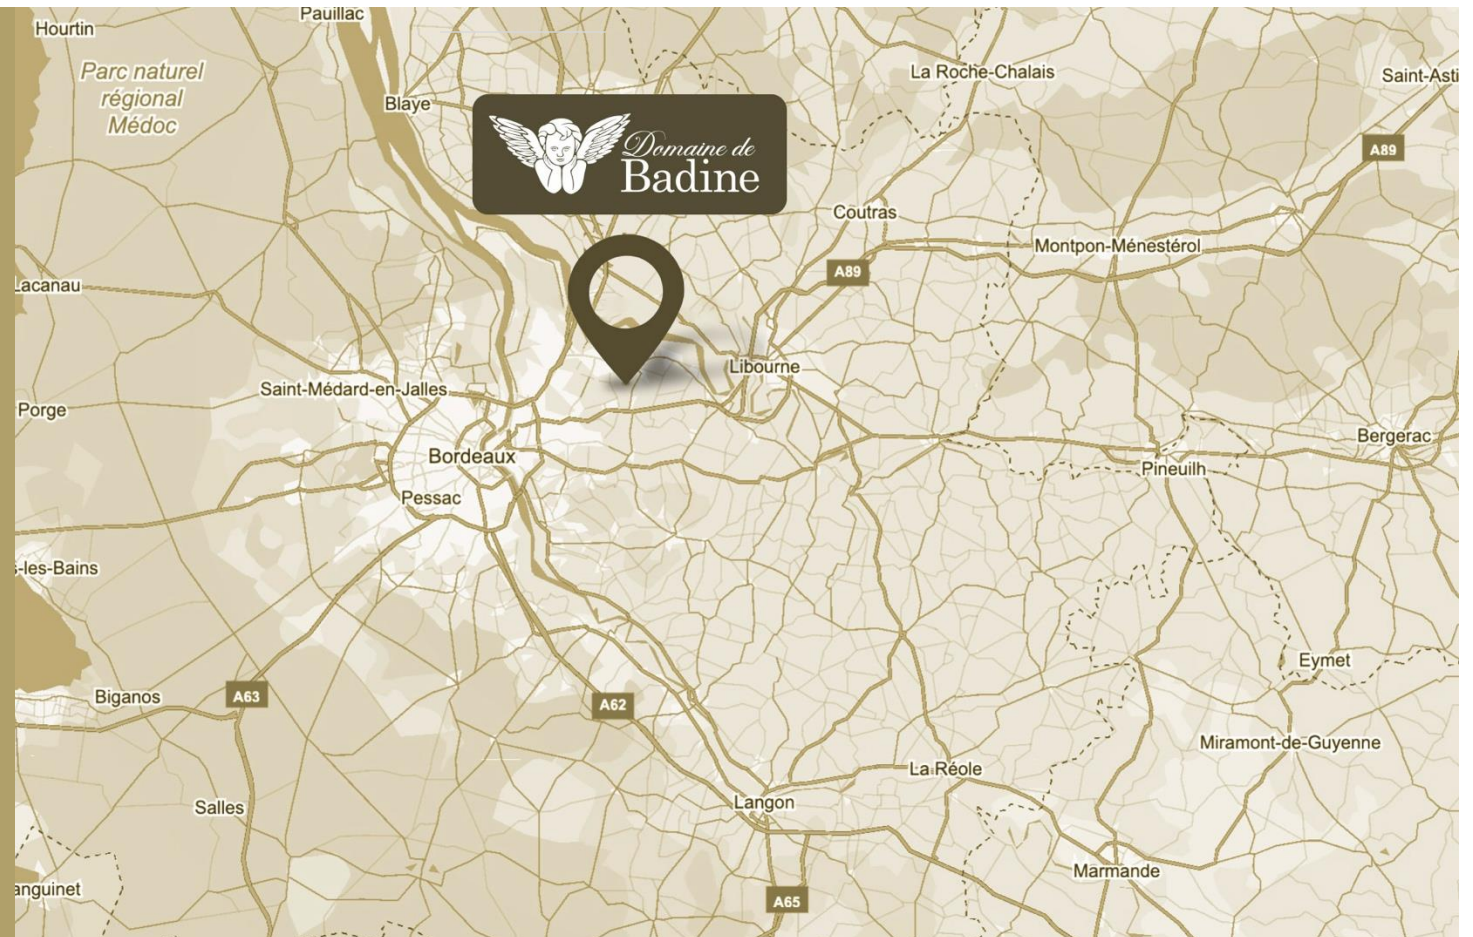

DJ - Décorations

Domaine de Badine

35 min
Aéroport Bordeaux

30 min
Gare de Bordeaux

30 min Bordeaux
25 min St Émilion

Domaine de **Badine**

Domaine de
Badine

Domaine de Badine